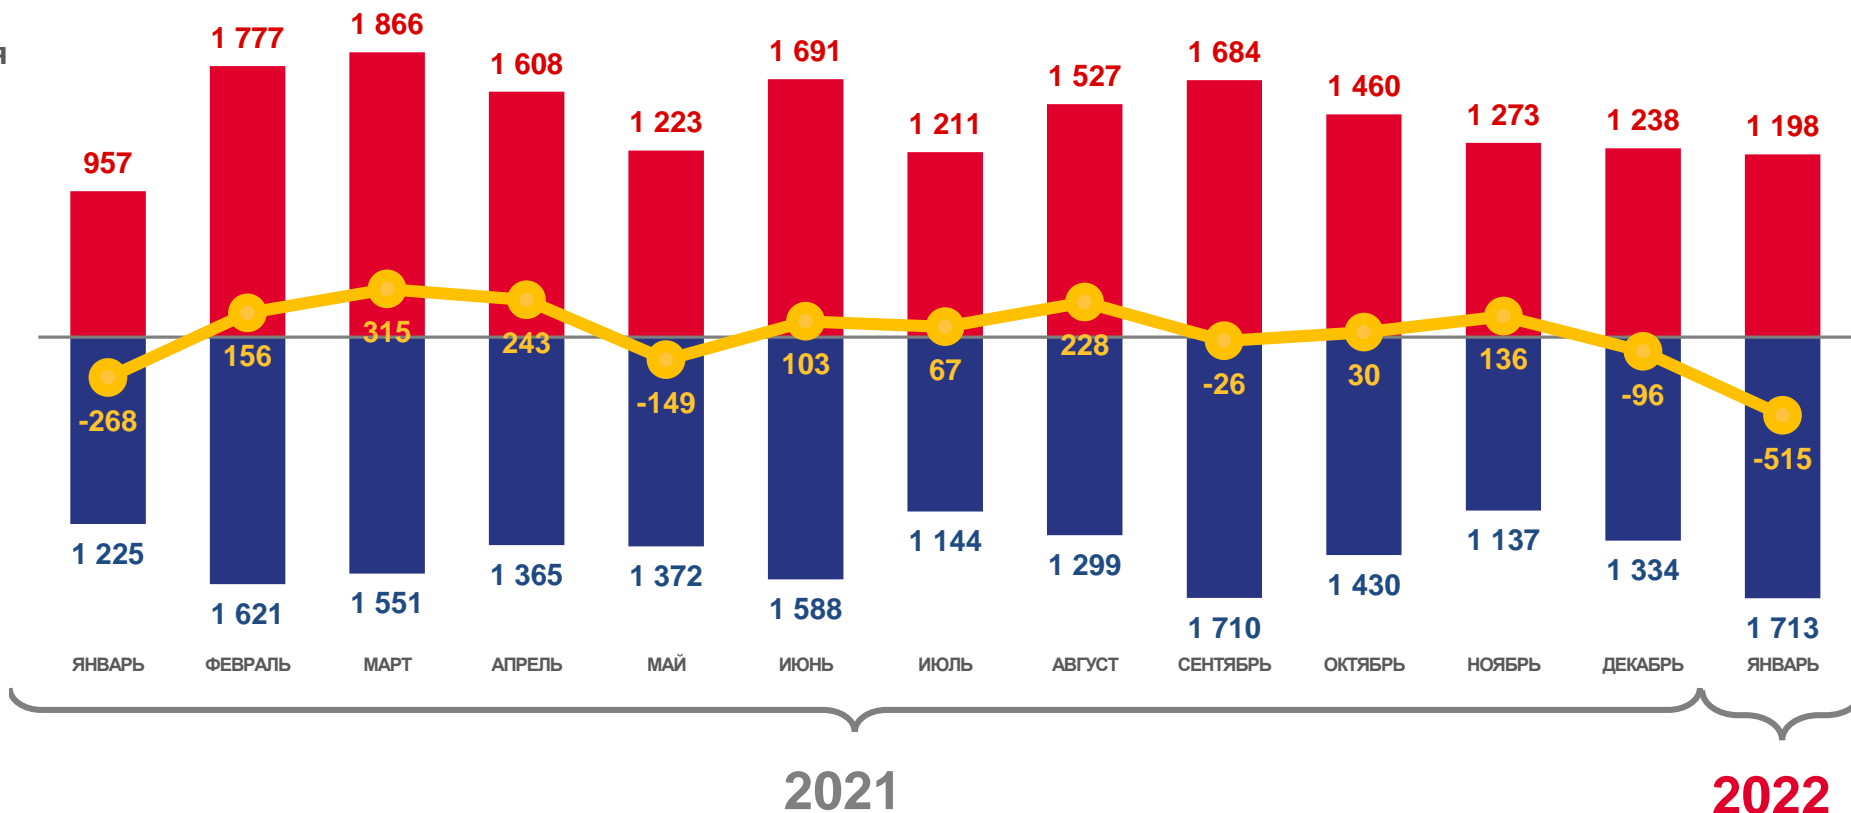

## 168

Число браков

## 167

Число разводов

# ОБЩИЕ ИТОГИ МИГРАЦИИ НАСЕЛЕНИЯ САХАЛИНСКОЙ ОБЛАСТИ

ЧЕЛОВЕК

Оперативные показатели  
миграционного движения населения

за январь 2022 года

**1 198**

Число прибывших

**1 713**

Число выбывших

**-515**

Миграционный прирост населения

■ Число прибывших
 ■ Число выбывших
 — Миграционный прирост

**2022**