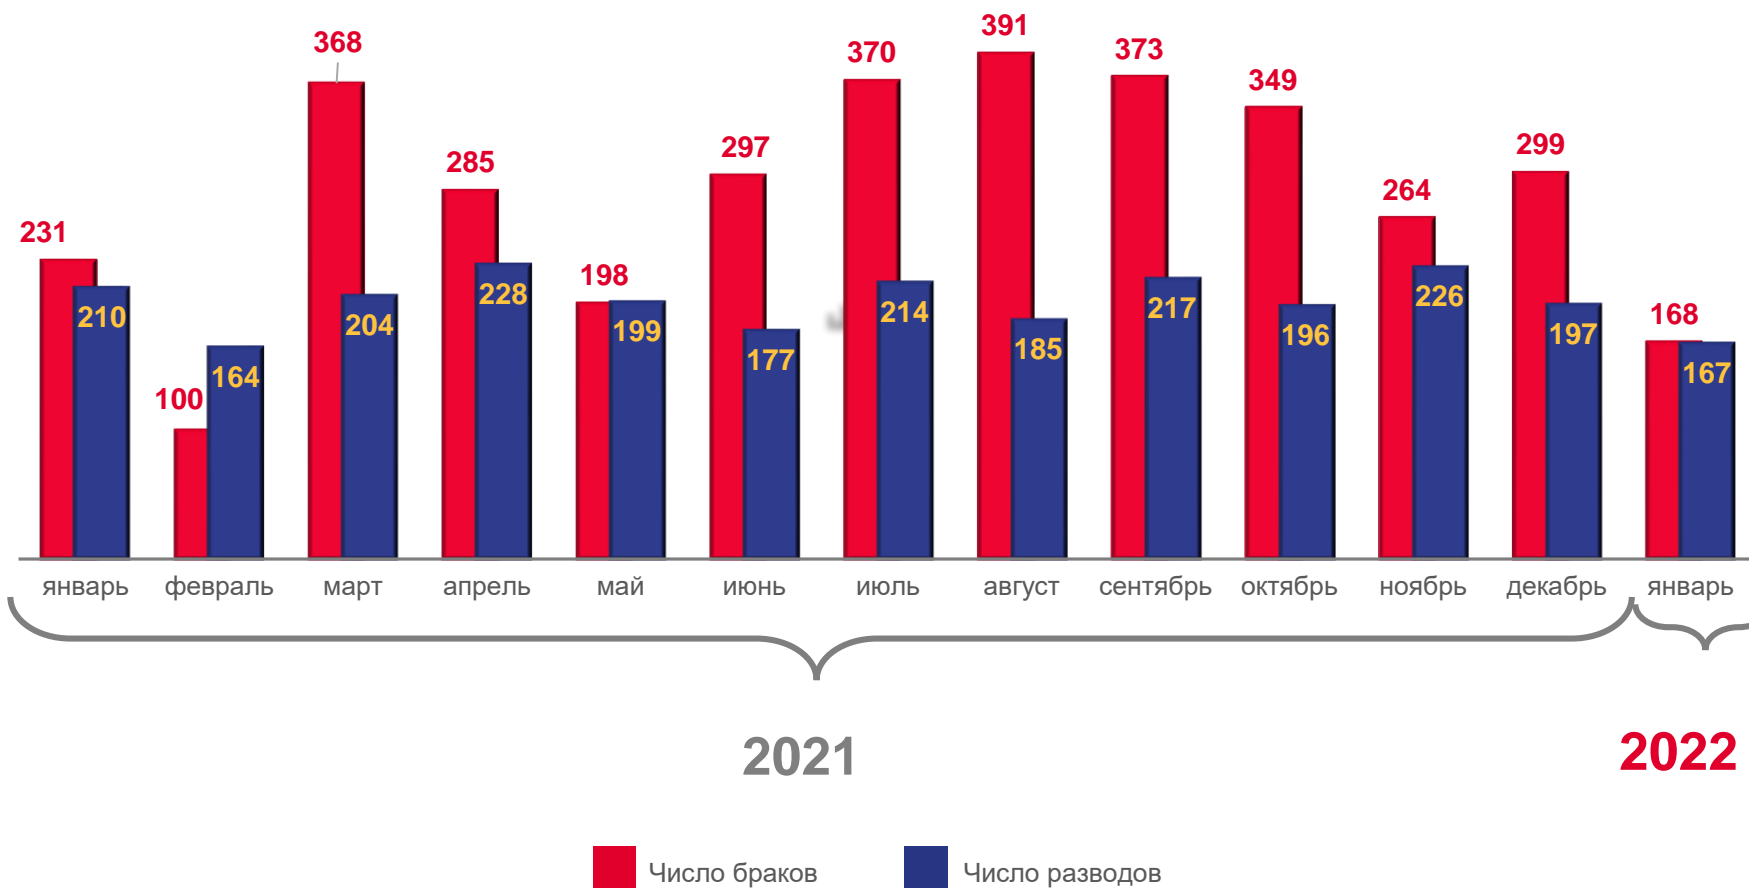

**-349** человек

Естественный прирост (убыль)

■ Число родившихся

■ Число умерших

— Естественный прирост

# ЧИСЛО ЗАРЕГИСТРИРОВАННЫХ БРАКОВ И РАЗВОДОВ

ЕДИНИЦ

Оперативные показатели  
естественного движения населения

за январь 2022 года

## 168

Число браков

## 167

Число разводов