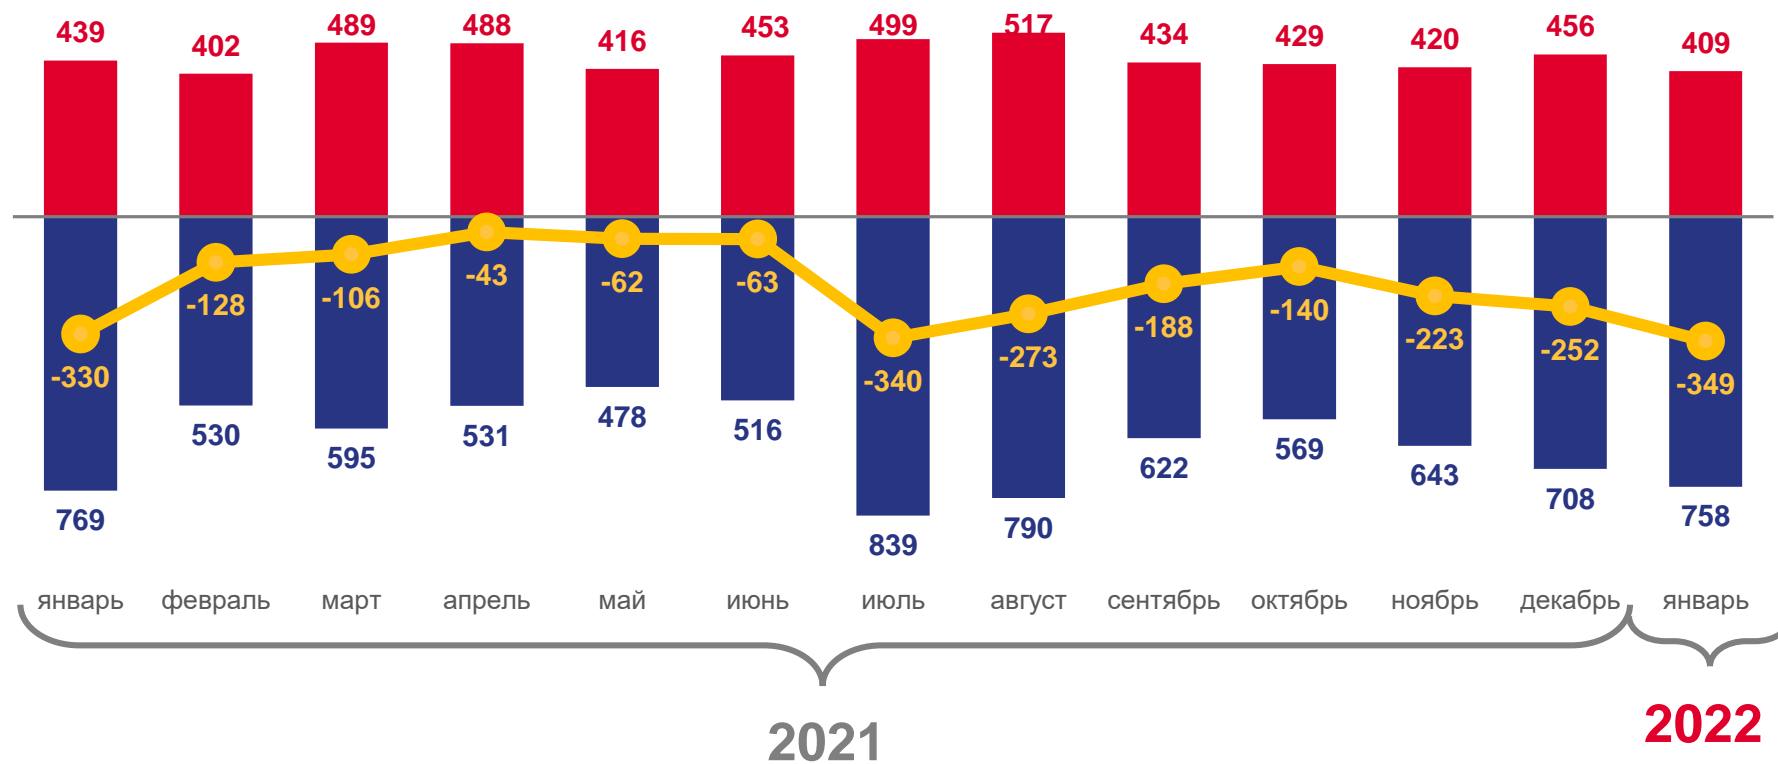

# Оперативные данные по естественному движению и миграции населения

Сахалинская область

за январь 2022 года

- 01 ПОКАЗАТЕЛИ ЕСТЕСТВЕННОГО ДВИЖЕНИЯ НАСЕЛЕНИЯ
- 02 ПОКАЗАТЕЛИ БРАЧНОСТИ И РАЗВОДИМОСТИ
- 03 ОБЩИЕ ИТОГИ МИГРАЦИИ НАСЕЛЕНИЯ

# ЕСТЕСТВЕННОЕ ДВИЖЕНИЕ НАСЕЛЕНИЯ

ЧЕЛОВЕК

Оперативные показатели  
естественного движения населения

за январь 2022 года

**409** человек

Число родившихся

**758** человек

Число умерших

**-349** человек

Естественный прирост (убыль)

■ Число родившихся

■ Число умерших

— Естественный прирост